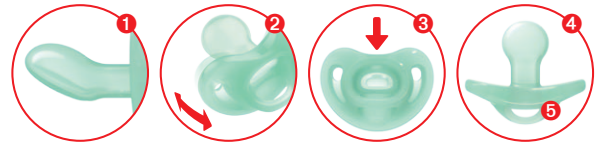

Der NUK Sensitive besteht komplett aus extra-weichem Silikon. Mit seiner leicht gebogenen Form schmiegt sich der Schnuller sanft und flexibel an Babys Gesicht an. Und das, ohne die Nase zu verdecken und die Atmung zu beeinträchtigen.

Unser Vorbild: die Natur.

Der NUK Sensitive ist nicht nur besonders anschmiegsam. Auch sein Lutschteil tut alles dafür, die gesunde Entwicklung des Babys zu fördern: Es besitzt die original NUK Form, die wir der Natur abgeschaut haben. Sie ist der Mutterbrust beim Stillen nachempfunden und fügt sich optimal in Babys Mund ein. So wird das Risiko von Kiefer- und Zahnfehlstellungen reduziert. Denn erwiesen ist:

Das natürliche Saugen ist nicht nur wichtig für die Nahrungsaufnahme, sondern auch für das Lernen wichtiger Fähigkeiten.

Beim Nuckeln trainiert und koordiniert das Baby viele Muskeln, die es braucht, um später richtig schlucken, kauen und sprechen zu können. Der Sauger des NUK Sensitive ist deshalb speziell geformt, damit er sich gut dem kleinen Mund anpasst und Platz für die natürliche Saugbewegung lässt.

100% Silikon für optimale Flexibilität.

- 1 Kiefernrechte NUK Saugerform**, die das Risiko von Kiefer- und Zahnfehlstellungen reduziert
- 2 Weiches und flexibles Mundstück**
- 3 Genügend Platz für Babys Nase**
- 4 Leicht gebogenes Mundstück** für ideale Passform
- 5 Integrierter Ring** zur Befestigung einer Schnullerkette