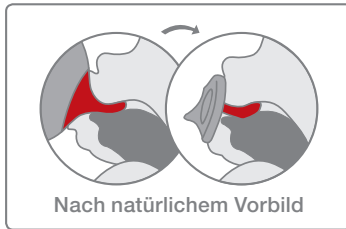

NUK Sensitive – so anschmiegsam wie ein sanftes Küsschen.

Das Leben verstehen.

Dich drücken darf nur ich.

Vor allem in den ersten Lebensmonaten ist ein Baby so unglaublich zart, so weich, so sensibel. Was würde da besser passen, als dieses kleine Wunder mit einem genauso zarten Schnuller zu beruhigen?

Der NUK Sensitive besteht komplett aus extra-weichem Silikon. Mit seiner leicht gebogenen Form schmiegt sich der Schnuller sanft und flexibel an Babys Gesicht an. Und das, ohne die Nase zu verdecken und die Atmung zu beeinträchtigen.

Unser Vorbild: die Natur.

Der NUK Sensitive ist nicht nur besonders anschmiegsam. Auch sein Lutschteil tut alles dafür, die gesunde Entwicklung des Babys zu fördern: Es besitzt die original NUK Form, die wir der Natur abgeschaut haben. Sie ist der Mutterbrust beim Stillen nachempfunden und fügt sich optimal in Babys Mund ein. So wird das Risiko von Kiefer- und Zahnfehlstellungen reduziert. Denn erwiesen ist:

Das natürliche Saugen ist nicht nur wichtig für die Nahrungsaufnahme, sondern auch für das Lernen wichtiger Fähigkeiten.

Beim Nuckeln trainiert und koordiniert das Baby viele Muskeln, die es braucht, um später richtig schlucken, kauen und sprechen zu können. Der Sauger des NUK Sensitive ist deshalb speziell geformt, damit er sich gut dem kleinen Mund anpasst und Platz für die natürliche Saugbewegung lässt.