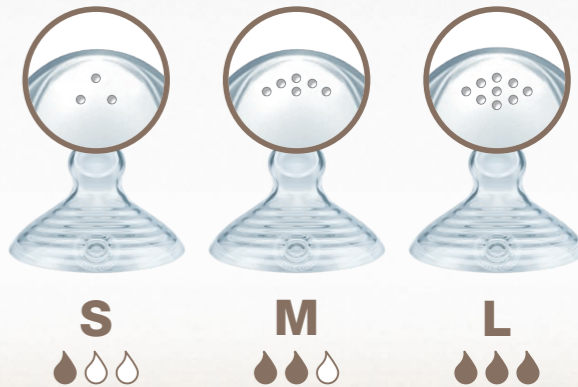

MEHRERE FEINE TRINKÖFFNUNGEN

Für einen optimalen, gleichmäßigen und natürlichen Trinkfluss.

EXTRAWEICHE SAUGERSPITZE

Die Form ist flexibel – wie eine Brustwarze.

BREITE, ELASTISCHE LIPPENAUFLEGE

Fühlt sich an wie Mamas Brust.

ANTI-COLIC AIR SYSTEM

Verhindert, dass Luft geschluckt wird – für ein glückliches Bäuchlein.

92% DER BABYS

akzeptieren den Nature Sense Trinksauger.**

98% DER MÜTTER

bestätigen einen natürlichen Trinkfluss.**

S = 3 Löcher, M = 6 Löcher, L = 9 Löcher. Wir empfehlen mit Größe S zu beginnen. Ist das Kind damit jedoch nicht (mehr) zufrieden, sollte man zu M oder L wechseln.

* Unabhängige Marktforschung Deutschland 2016
** Unabhängige Marktforschung unter 200 Müttern, Deutschland 2016