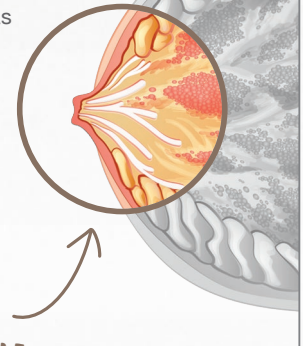

DA SPÜRT
MAN DIE
LIEBE
ZUM ORIGINAL.

NUK Nature Sense

Gibt gestillten Babys ein natürliches
und vertrautes Trinkgefühl.

Das Leben verstehen.

MAMA, DU BIST DIE BESTE!

Du bist unersetzlich für dein Baby.

Wie gut, dass die NUK Nature Sense Babyflasche dem Kleinen ein Trinkgefühl wie an Mamas Brust gibt. Das „sagen“ uns über 90 % der Babys.* Nicht mit Worten, sondern indem sie NUK Nature Sense problemlos akzeptieren und zwischen Stillen und Fläschchen einfach hin- und herwechseln können. Eine unentbehrliche Hilfe für Mamas, die eine Pause verdienen, Papas, die gerne auch mal ihr Baby füttern möchten, und wenn es Zeit zum Abstillen ist.

* Unabhängige Marktforschung Deutschland 2016

Dieses einmalig natürliche Gefühl kommt daher, dass der Trinksauger der Mutterbrust nachempfunden ist. Bis ins Detail. So hat der NUK Nature Sense Trinksauger mehrere feine Trinköffnungen – nach dem Vorbild der Milchkanäle in der Mutterbrust. Das ermöglicht einen optimalen, gleichmäßigen und natürlichen Trinkfluss. Auch die Form des Trinksaugers gleicht der weiblichen Brustwarze beim Stillen. Denn die passt sich flexibel Zunge und Gaumen an, wenn das Baby daran saugt. Diese besondere Form bildet der Nature Sense Trinksauger nach. Das verwendete Material ist weich und gibt den Lippen deines Babys dieses vertraute Gefühl.

VIELE FEINE
MILCHKANÄLE

GIBT BABYS EIN GUTES GEFÜHL. UND MAMAS AUCH.

Der Trinksauger aus weichem und flexiblem Silikon ist besonders hitze- und alterungsbeständig, geschmacks- und geruchsneutral.

Die Schutzkappe verschließt direkt und sicher alle feinen Trinköffnungen.

MEHRERE FEINE TRINKÖFFNUNGEN

Für einen optimalen, gleichmäßigen und natürlichen Trinkfluss.

EXTRAWEICHE SAUGERSPITZE

Die Form ist flexibel – wie eine Brustwarze.

BREITE, ELASTISCHE LIPPENAUFLEGE

Fühlt sich an wie Mamas Brust.