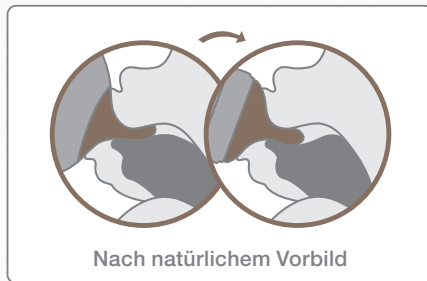

DA SPÜRT
MAN DIE
LIEBE
ZUM ORIGINAL.

NUK Nature Sense

Gibt gestillten Babys ein natürliches
und vertrautes Trinkgefühl.

Das Leben verstehen.

MAMA, DU BIST DIE BESTE!

Du bist unersetzlich für dein Baby.

Wie gut, dass die NUK Nature Sense Babyflasche dem Kleinen ein Trinkgefühl wie an Mamas Brust gibt. Das „sagen“ uns über 90 % der Babys.* Nicht mit Worten, sondern indem sie NUK Nature Sense problemlos akzeptieren und zwischen Stillen und Fläschchen einfach hin- und herwechseln können. Eine unentbehrliche Hilfe für Mamas, die eine Pause verdienen, Papas, die gerne auch mal ihr Baby füttern möchten, und wenn es Zeit zum Abstillen ist.

* Unabhängige Marktforschung Deutschland 2016

Dieses einmalig natürliche Gefühl kommt daher, dass der Trinksauger der Mutterbrust nachempfunden ist. Bis ins Detail. So hat der NUK Nature Sense Trinksauger mehrere feine Trinköffnungen – nach dem Vorbild der Milchkanäle in der Mutterbrust. Das ermöglicht einen optimalen, gleichmäßigen und natürlichen Trinkfluss. Auch die Form des Trinksaugers gleicht der weiblichen Brustwarze beim Stillen. Denn die passt sich flexibel Zunge und Gaumen an, wenn das Baby daran saugt. Diese besondere Form bildet der Nature Sense Trinksauger nach. Das verwendete Material ist weich und gibt den Lippen deines Babys dieses vertraute Gefühl.

VIELE FEINE
MILCHKANÄLE

GIBT BABYS EIN GUTES GEFÜHL. UND MAMAS AUCH.

Der Trinksauger aus weichem und flexiblem Silikon ist besonders hitze- und alterungsbeständig, geschmacks- und geruchsneutral.

Die Schutzkappe verschließt direkt und sicher alle feinen Trinköffnungen.

MEHRERE FEINE TRINKÖFFNUNGEN

Für einen optimalen, gleichmäßigen und natürlichen Trinkfluss.

EXTRAWEICHE SAUGERSPITZE

Die Form ist flexibel – wie eine Brustwarze.

BREITE, ELASTISCHE LIPPENAUFLEGE

Fühlt sich an wie Mamas Brust.